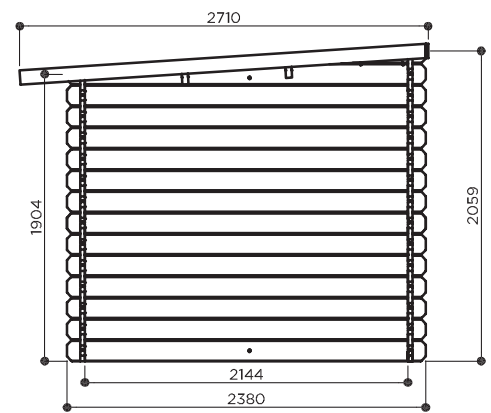

INITIA GARDEN SHED

P88915

2380 + 2744 mm x 2380 mm

EAN: 5412025889150

Afgebeelde blokhut kan afwijken! - Abri de jardin illustrée peut différer!

Spiegelbeeld mogelijk tijdens de montage.
Image miroir possible lors du montage.
Mirror image possible during assembly.
Spiegelbild bei der Montage möglich.

EIGENSCHAPPEN - CARACTÉRISTIQUES - FEATURES - EIGENSCHAFTEN

15 mm 28 mm	± 530 kg	3380 x 1140 x 560 mm	± 35 m ²	plexi	± 72
4,60 m ²	5,66 m ²	14,05 m ²	4° 13,74 m ²		

OPTIES - OPTIONS - OPTIONS - OPTIONEN