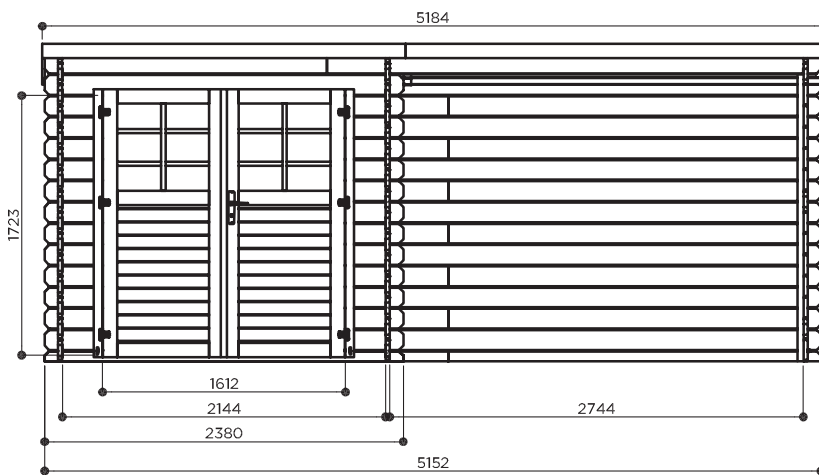

INITIA GARDEN SHED

P88915

2380 + 2744 mm x 2380 mm

EAN: 5412025889150

Afgebeelde blokhut kan afwijken! - Abri de jardin illustrée peut différer!

Spiegelbeeld mogelijk tijdens de montage.
Image miroir possible lors du montage.
Mirror image possible during assembly.
Spiegelbild bei der Montage möglich.

EIGENSCHAPPEN - CARACTÉRISTIQUES - FEATURES - EIGENSCHAFTEN

15 mm 28 mm	± 530 kg	3380 x 1140 x 560 mm	± 35 m ²	plexi	± 72
4,60 m ²	5,66 m ²	14,05 m ²	4° 13,74 m ²		

OPTIES - OPTIONS - OPTIONS - OPTIONEN