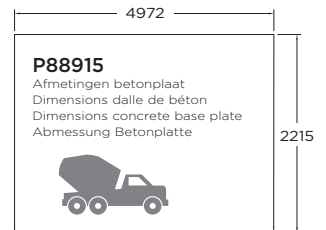

INITIA GARDEN SHED

P88915

2380 + 2744 mm x 2380 mm

EAN: 5412025889150

Afgebeelde blokhut kan afwijken! - Abri de jardin illustrée peut différer!

Spiegelbeeld mogelijk tijdens de montage.
Image miroir possible lors du montage.
Mirror image possible during assembly.
Spiegelbild bei der Montage möglich.

EIGENSCHAPPEN - CARACTÉRISTIQUES - FEATURES - EIGENSCHAFTEN

15 mm 28 mm	± 530 kg	3380 x 1140 x 560 mm	± 35 m ²	plexi	± 72
4,60 m ²	5,66 m ²	14,05 m ²	4° 13,74 m ²		

OPTIES - OPTIONS - OPTIONS - OPTIONEN