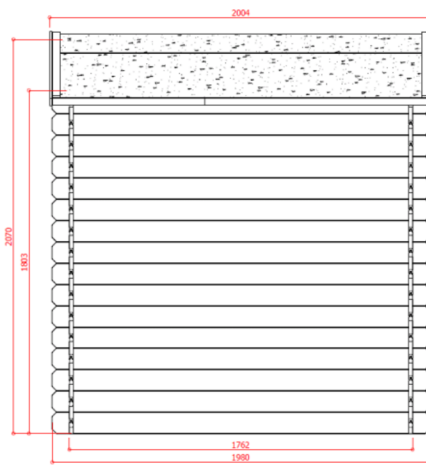

P87906

EAN: 5412025879069

1980X1980mm

P87906

STORAGE

EIGENSCHAPPEN - CARACTÉRISTIQUES - FEATURES - EIGENSCHAFTEN

 15mm 19mm	 +-320kg	 2200 x 1140 x 360 mm	 +-16,20m ²		 +-72
 3,10m ²	 3,92m ²	 4,37m ²	 13° 4,25m ²		

OPTIES - OPTIONS - OPTIONS - OPTIONEN - DOPLNKY A PRÍSLUŠENSTVÍ

 S8061	 S520
---	--

LEGENDE

	Dikte/sectie Épaisseur/section Thickness Wandstärke		Gewicht Poids Weight Gewicht		Afmetingen verpakking Dimensions colis Size packing Maße der verpackungen
	Oppervlakte te schilderen Surface à peindre Surface to paint Zu streichende Fläche		Grondoppervlakte binnen Surface intérieure au sol Interior ground surface Innenfläche		Dakhelling en dakoppervlakte Pente et surface toiture Gradient and roof area Dachneigung und Dachfläche
	Grondoppervlakte buiten Surface extérieure au sol Exterior ground surface Aussenfläche		Buitenoppervlakte met oversteek Surface hors tout Exterior ground surface with overhang Gesamfläche incl. Dachüberstand		Vloer Plancher Floor Boden
	Roofing Roofing Roofing Dachpappe		Plexi Plexi Perspex Plexiglas		