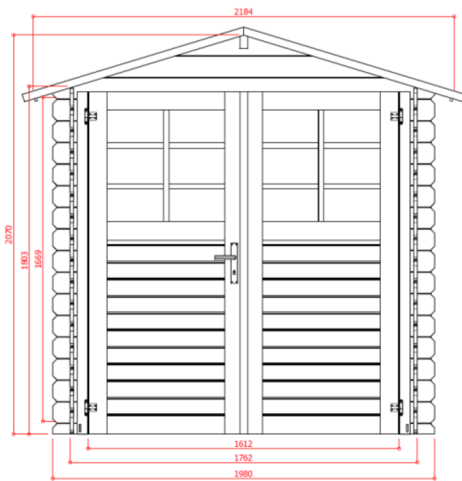

P87906

EAN: 5412025879069

1980X1980mm

P87906

STORAGE

EIGENSCHAPPEN - CARACTÉRISTIQUES - FEATURES - EIGENSCHAFTEN

 15mm 19mm	 +-320kg	 2200 x 1140 x 360 mm	 +-16,20m ²		 +-72
 3,10m ²	 3,92m ²	 4,37m ²	 13° 4,25m ²		

OPTIES - OPTIONS - OPTIONS - OPTIONEN - DOPLNKY A PRÍSLUŠENSTVÍ

 S8061	 S520
---	--

LEGENDE

	Dikte/sectie Épaisseur/section Thickness Wandstärke		Gewicht Poids Weight Gewicht		Afmetingen verpakking Dimensions colis Size packing Maße der verpackungen
	Oppervlakte te schilderen Surface à peindre Surface to paint Zu streichende Fläche		Grondoppervlakte binnen Surface intérieure au sol Interior ground surface Innenfläche		Dakhelling en dakoppervlakte Pente et surface toiture Gradient and roof area Dachneigung und Dachfläche
	Grondoppervlakte buiten Surface extérieure au sol Exterior ground surface Aussenfläche		Buitenoppervlakte met oversteek Surface hors tout Exterior ground surface with overhang Gesamfläche incl. Dachüberstand		Vloer Plancher Floor Boden
	Roofing Roofing Roofing Dachpappe		Plexi Plexi Perspex Plexiglas		