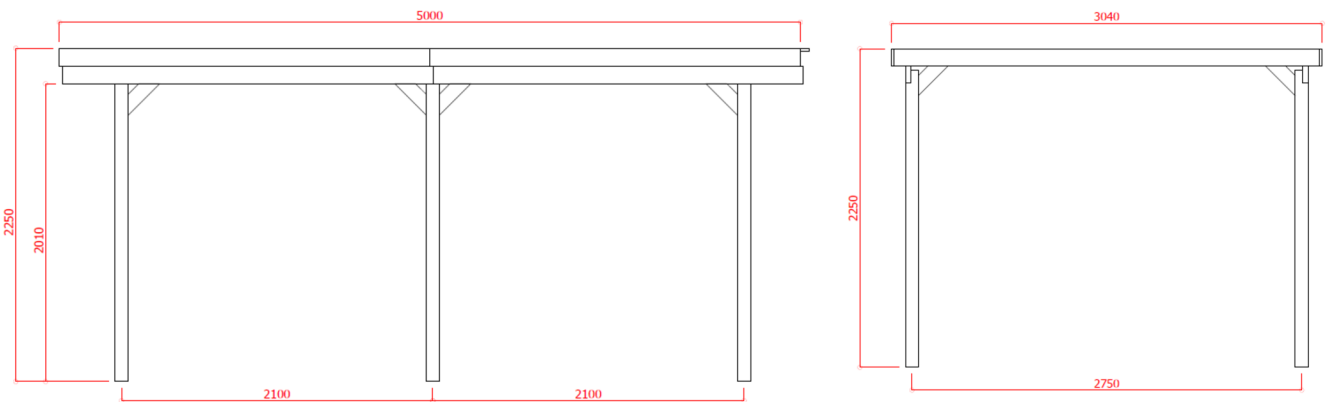

3040 x 5000 x 2250 mm

P711

EAN: 5412025007110

OUTDOOR LIVING & WORKING

CAR PARKING

OUTDOOR COVERING

P711

Inclusief zwarte pvc dakplaten – Comprend des tôles en pvc noir - Includes black pvc roof plates - Mit schwarzen PVC-Dachplatten

EIGENSCHAPPEN - CARACTÉRISTIQUES - FEATURES - EIGENSCHAFTEN

40x100mm
90x90mm

±175 kg

3000 x
1190 x
278 mm

80

13,10m²

15,20m²

15,20m²

Incl. dak / toit / roof / Dach

LEGENDE

Dikte/sectie
Épaisseur/section
Thickness
Wandstärke

Gewicht
Poids
Weight
Gewicht

Afmetingen verpakking
Dimensions colis
Size packing
Maße der verpackungen

Grondoppervlakte binnen
Surface intérieure au sol
Interior ground surface
Innenfläche